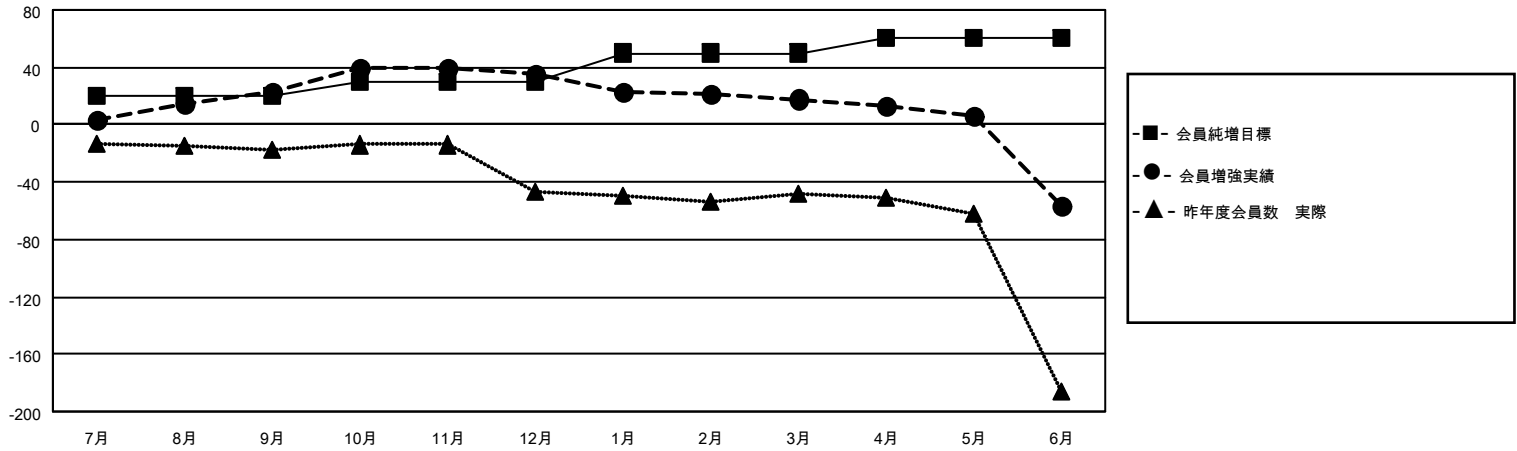

MONTHLY MEMBERSHIP PROGRESS REPORT

地域 JAPAN

District 333 D

Results as of: 6/30/2021

クラブ			
結果：2020-2021			
四半期	新クラブ目標	新クラブ	解散クラブ
7月/8月/9月	0	0	0
10月/11月/12月	0	0	0
1月/2月/3月	0	0	0
4月/5月/6月	0	0	0

名			
結果：2020-2021			
四半期	会員純増目標	会員増強実績	退会者(転籍を含む)実際
7月/8月/9月	20	56	31
10月/11月/12月	10	61	43
1月/2月/3月	20	22	37
4月/5月/6月	10	17	90

新クラブ目標及び実績累計

会員目標及び実績累計

解散クラブ: 0	32 CLUBS OF 49 一名以上の新会員を登録	男女別 男性 1,417 (73.96%) 女性 499 (26.04%)
退会者 物故会員 17 クラブ解散 0 その他 185 合計 202	会員累計データを見るには、ここをクリック	世帯主/家族会員合計 860 国際会費半額の家族会員 471